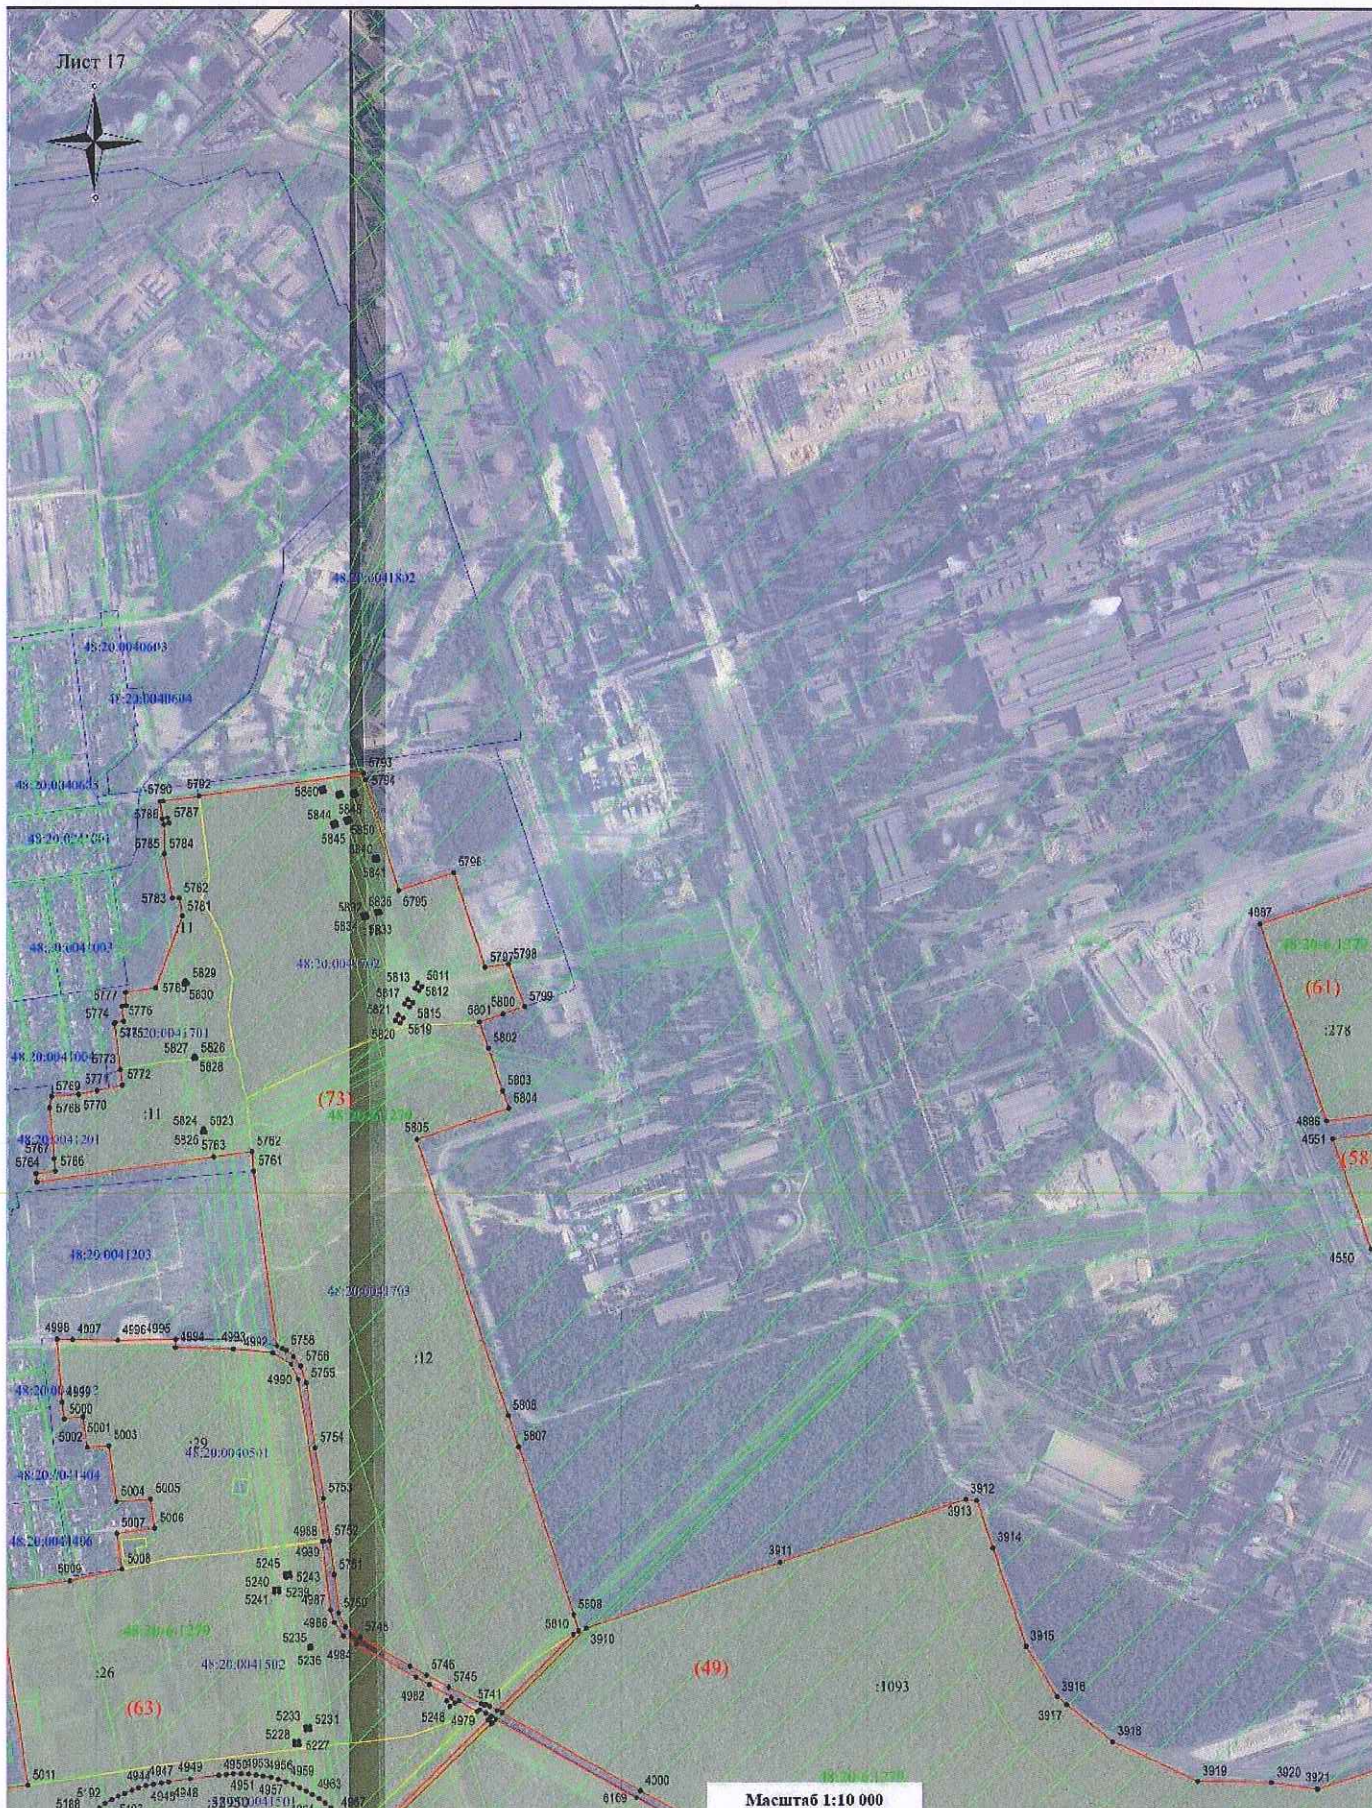

ОПИСАНИЕ МЕСТПОЛОЖЕНИЯ ГРАНИЦ ЛИПЕЦКОГО ЛЕСНИЧЕСТВА,
расположенного на землях населенных пунктов городского округа город Липецк Липецкой области