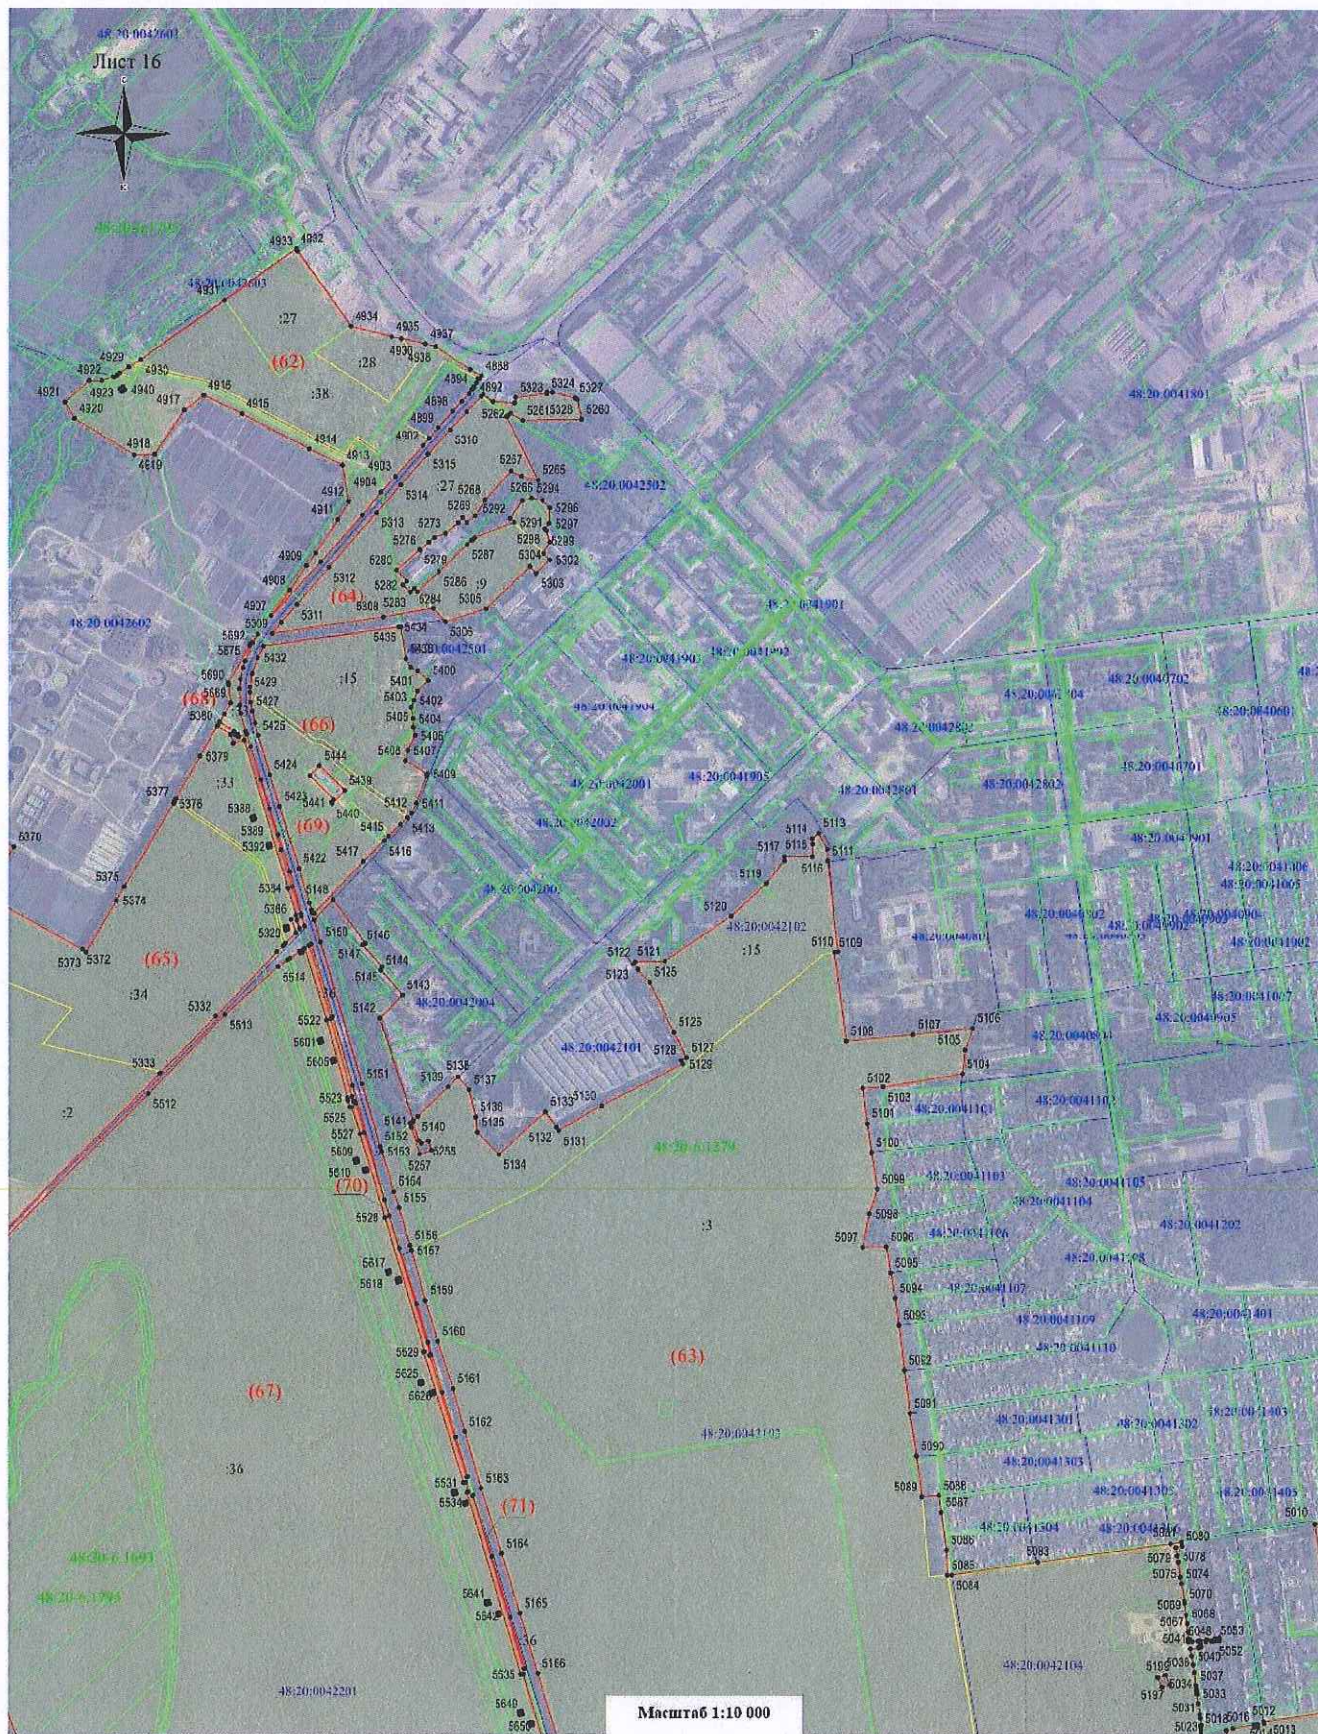

ОПИСАНИЕ МЕСТПОЛОЖЕНИЯ ГРАНИЦ ЛИПЕЦКОГО ЛЕСНИЧЕСТВА,
расположенного на землях населенных пунктов городского округа город Липецк Липецкой области